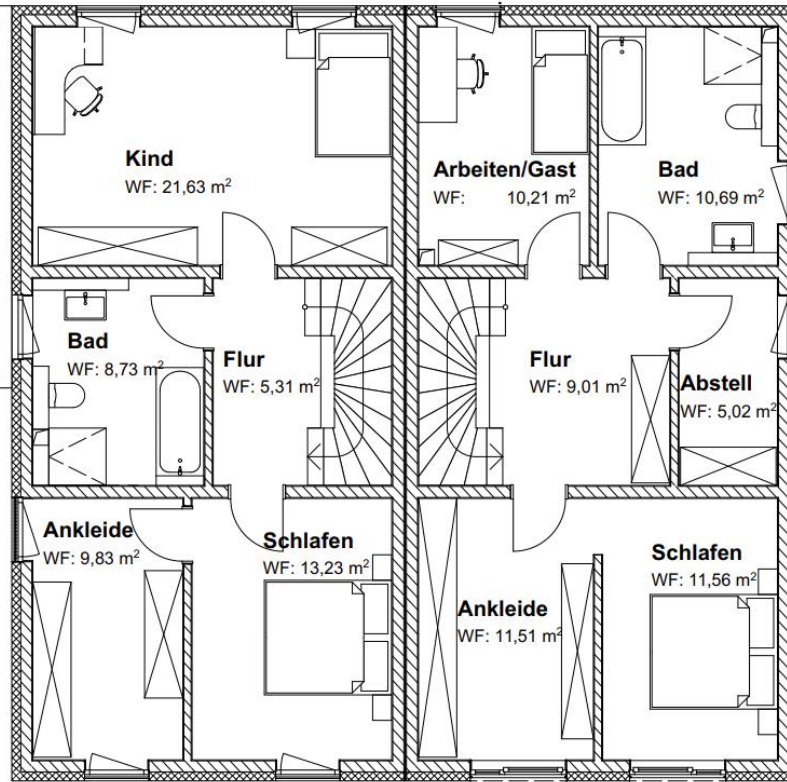

58,73 m²

58,00 m²

Projekt: Neubau eines Doppelhauses mit Pultdach, Grdst. 47
Baugebiet Querum

Architekt: MT Massivhaus GmbH
Engelhardstr. 5, 38122 Braunschweig

Obergeschoss	Maßstab 1:100	08.02.2024
--------------	---------------	------------

40,91 m²

41,09 m²

Projekt: Neubau eines Doppelhauses mit Pultdach, Grdst. 47
Baugebiet Querum

Architekt: MT Massivhaus GmbH
Engelhardstr. 5, 38122 Braunschweig

Dachgeschoss	Maßstab 1:100	08.02.2024
--------------	---------------	------------