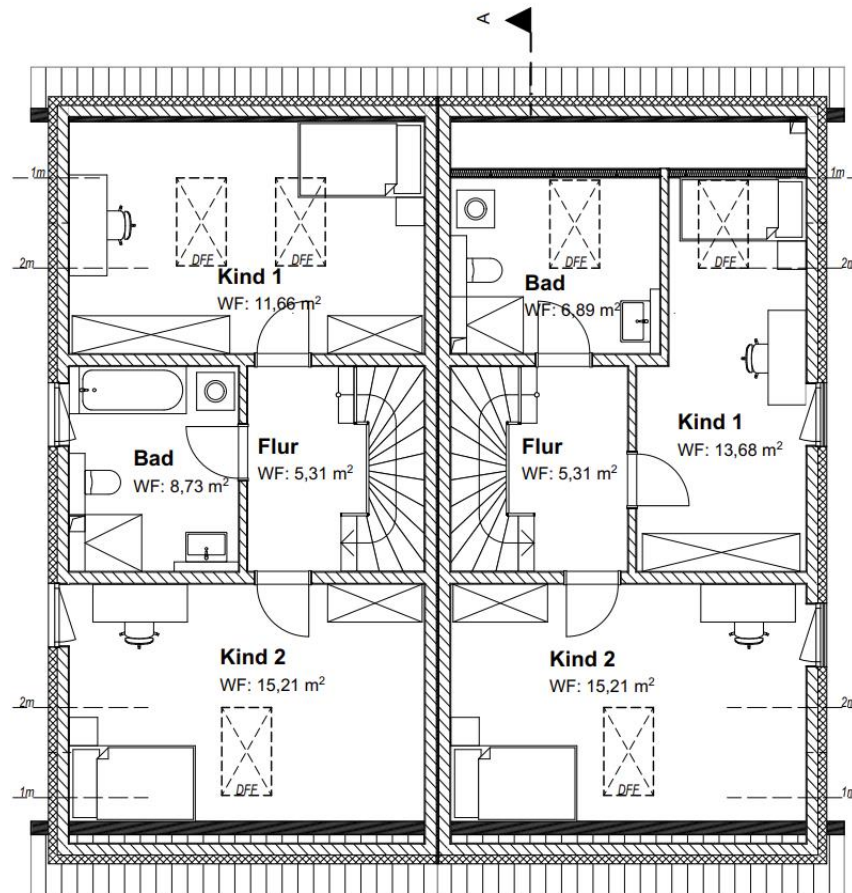

58,73 m²

58,00 m²

Projekt: Neubau eines Doppelhauses mit Pultdach, Grdst. 47
Baugebiet Querum

Architekt: MT Massivhaus GmbH
Engelhardstr. 5, 38122 Braunschweig

Obergeschoss	Maßstab 1:100	08.02.2024
--------------	---------------	------------

40,91 m²

41,09 m²

Projekt: Neubau eines Doppelhauses mit Pultdach, Grdst. 47
Baugebiet Querum

Architekt: MT Massivhaus GmbH
Engelhardstr. 5, 38122 Braunschweig

Dachgeschoss	Maßstab 1:100	08.02.2024
--------------	---------------	------------