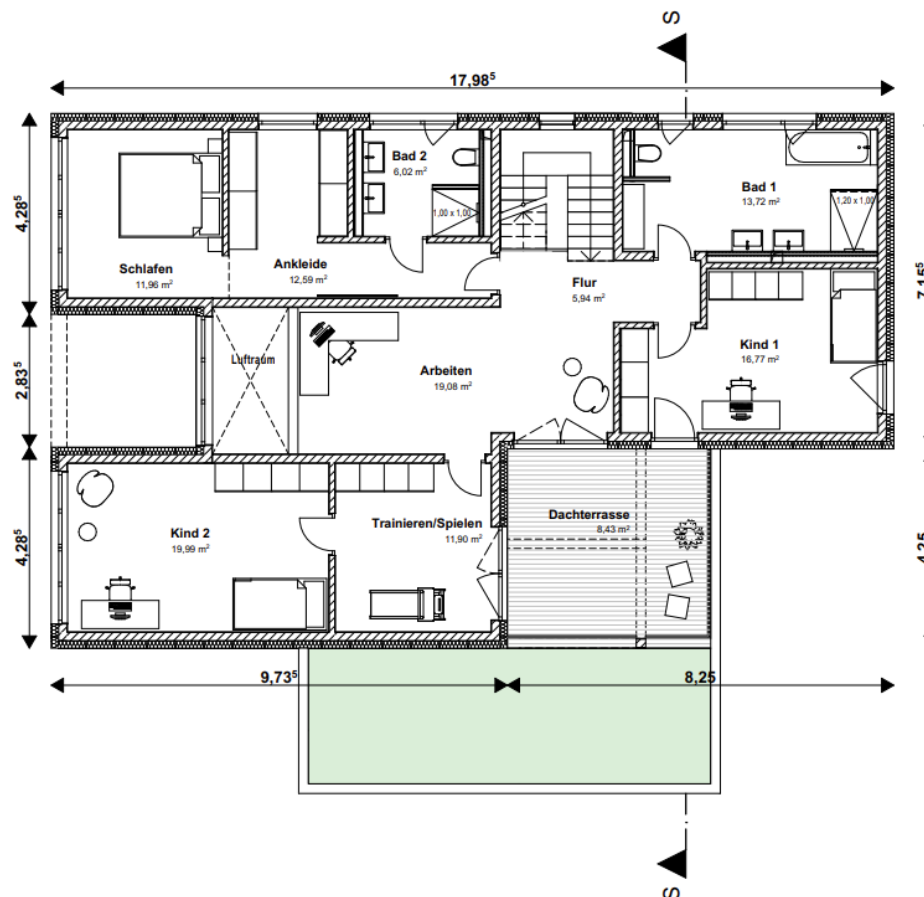

Erdgeschoss

Neubau eines Einfamilienhauses
 Frida-Kahlo-Straße 13
 38126 Braunschweig (Grundstück 44)

Wohnfläche:
EG: 140 m²
OG: 126 m²
 Gesamt Wohnfläche: **266 m²**

Grundstücksgröße: **553 m²**

Obergeschoss

**Neubau eines
Einfamilienhauses**

Frida-Kahlo-Straße 13
38126 Braunschweig (Grundstück 44)

Wohnfläche:

EG:	140 m ²
OG:	126 m ²
Gesamt Wohnfläche:	266 m²

Grundstücksgröße: **553 m²**