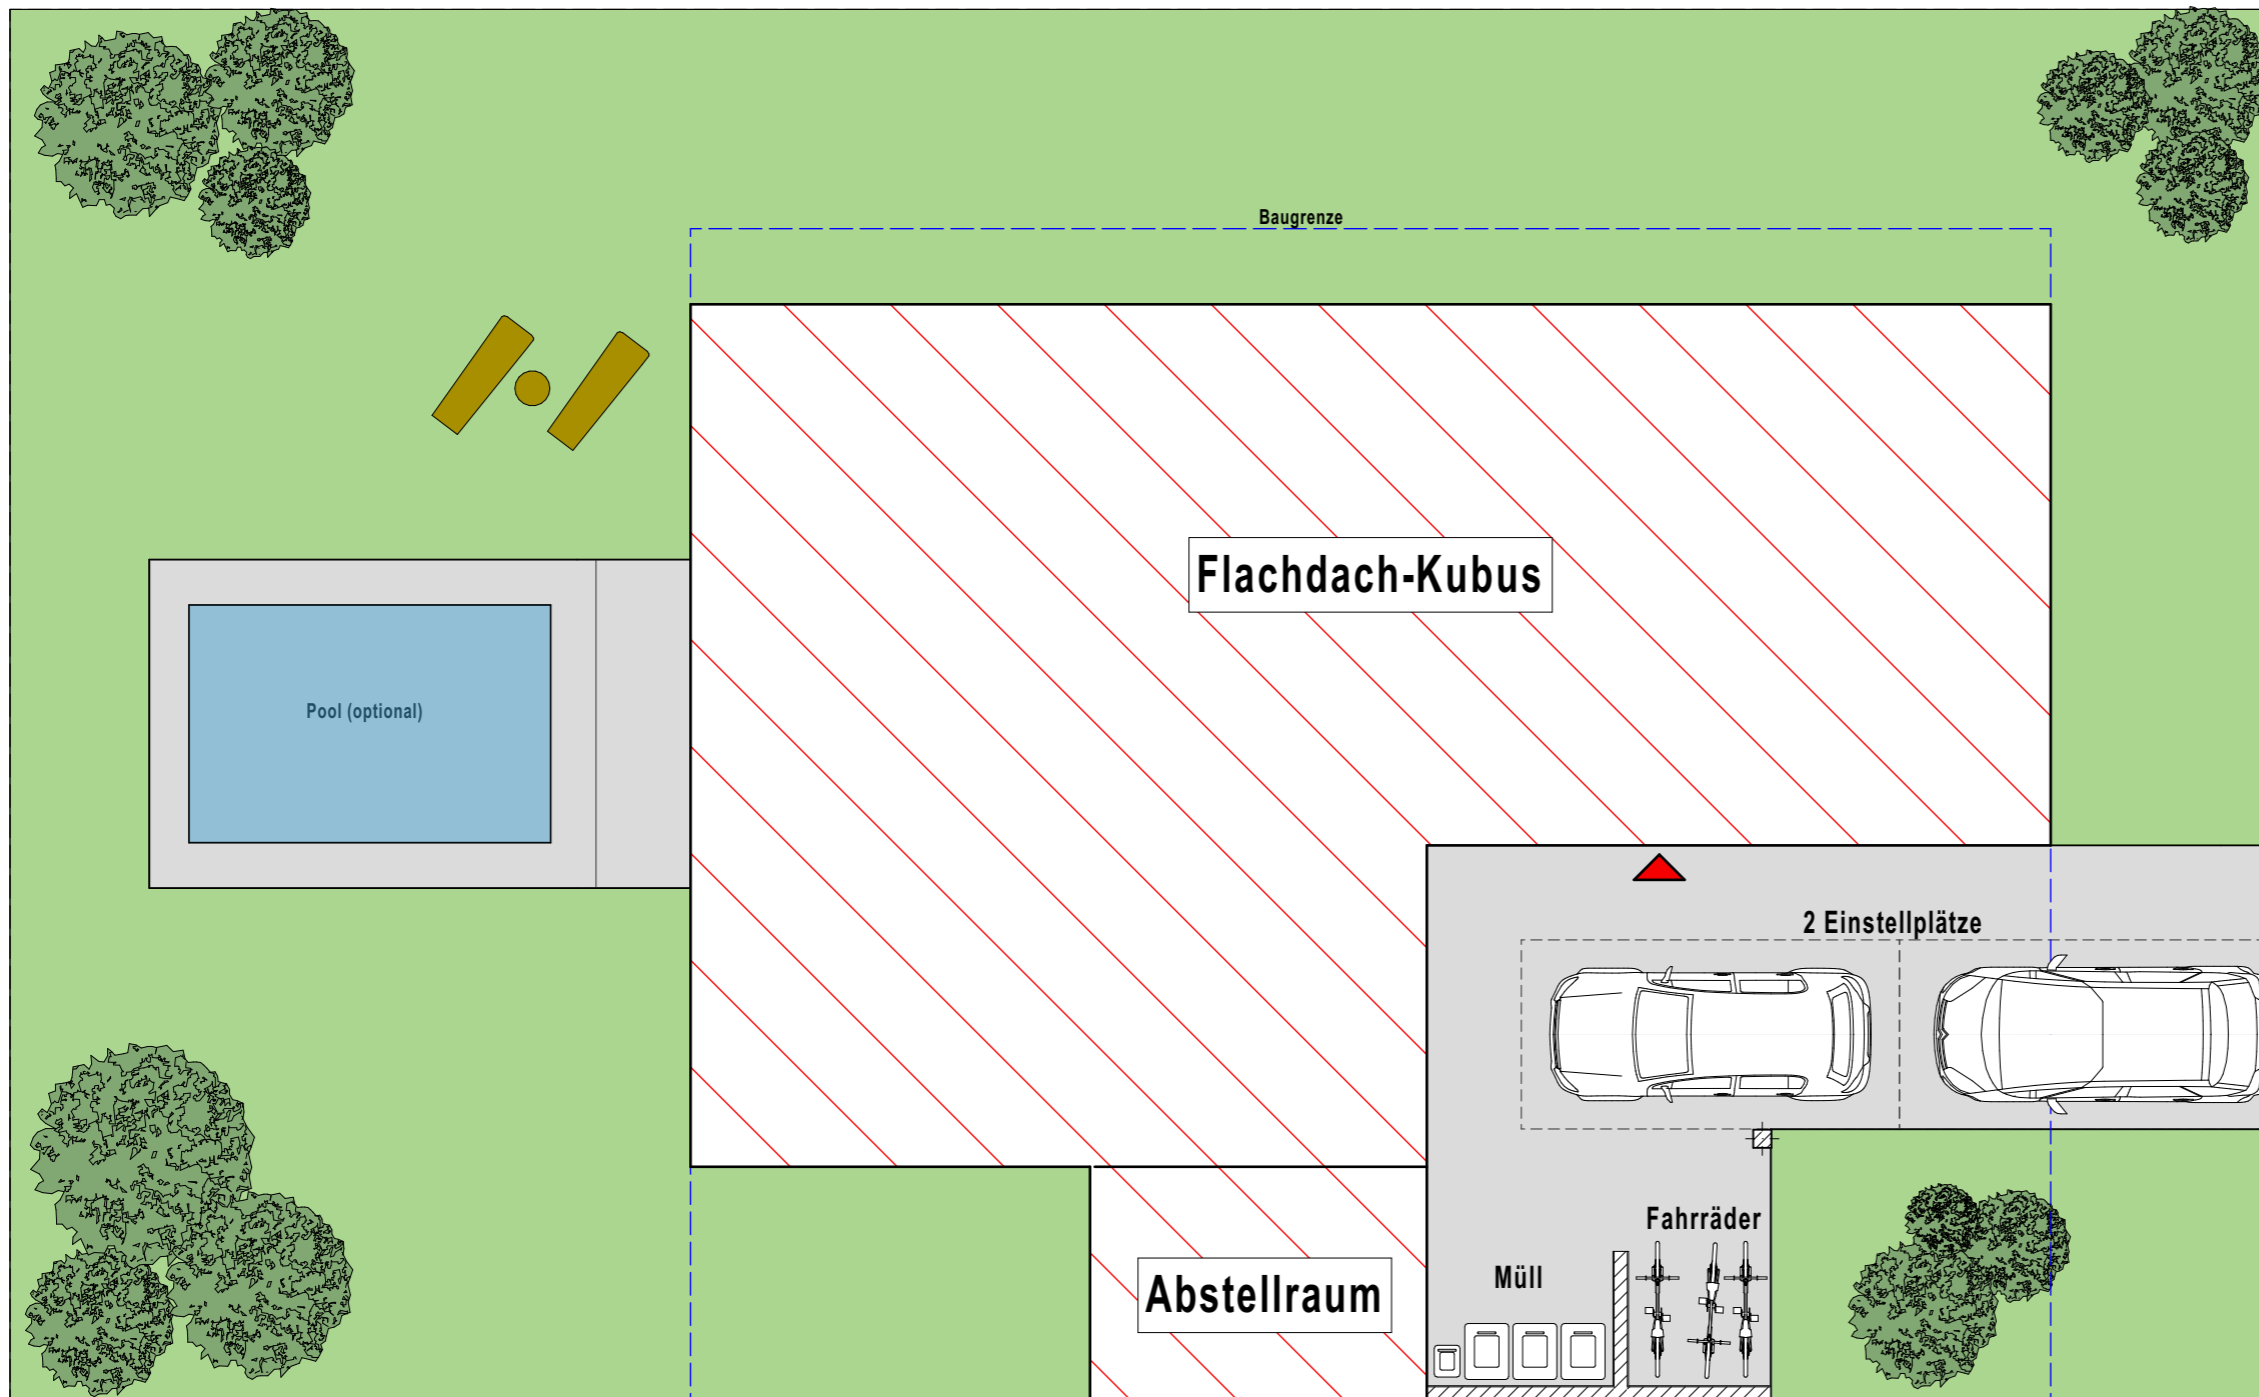

N

30,00

18,43

MT MASSIVHAUS®

Neubau eines Einfamilienhauses

Frida-Kahlo-Straße 13
38126 Braunschweig (Grundstück 44)

Wohnfläche:

EG:	140 m ²
OG:	126 m ²
Gesamt Wohnfläche:	266 m²

Grundstücksgröße: **553 m²**

Lageplan