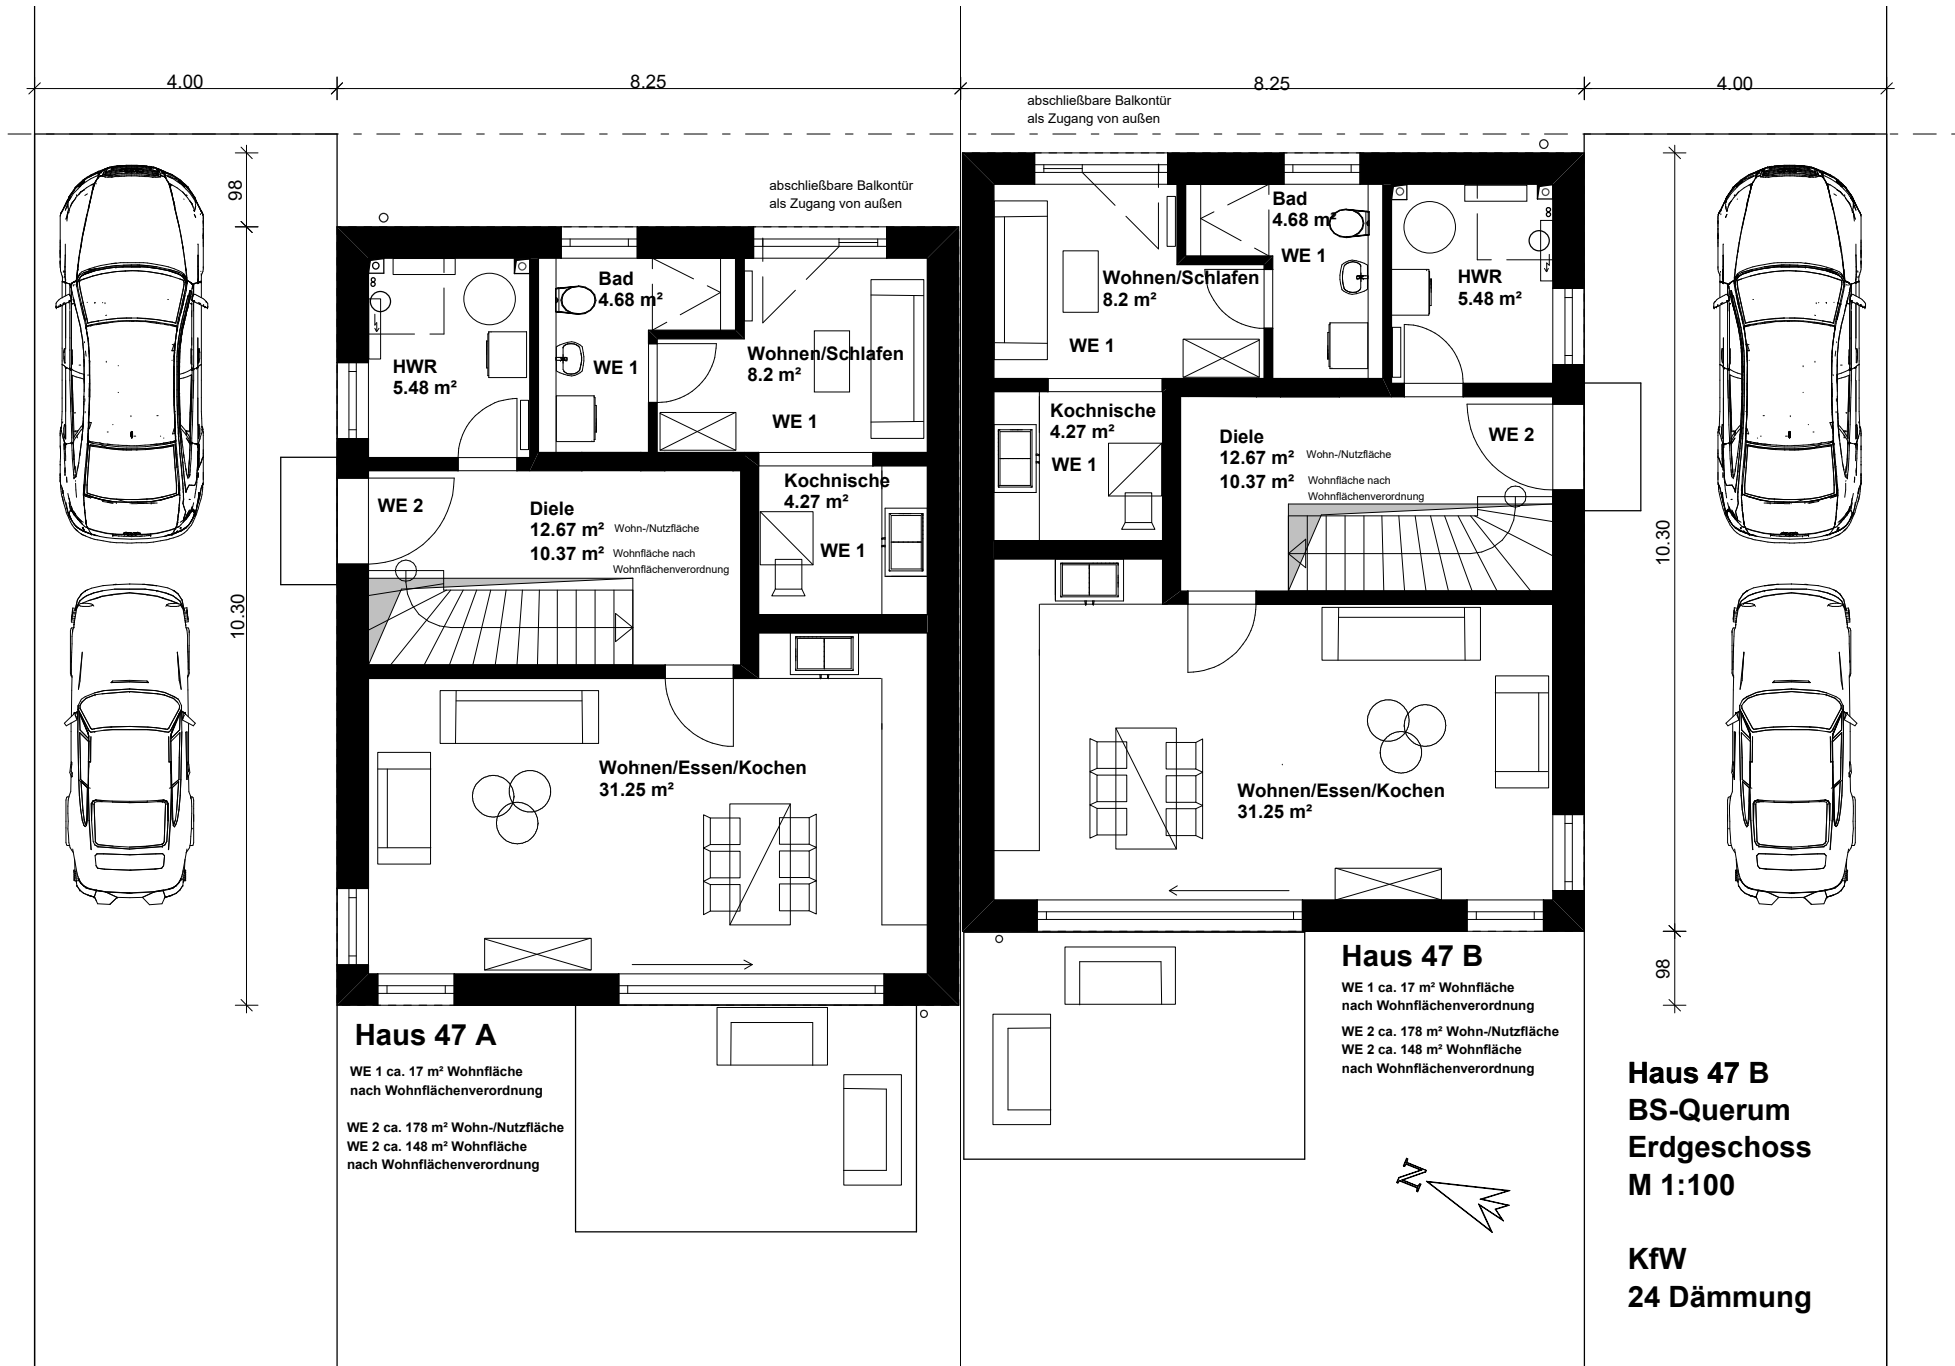

Haus 47 A

Haus 47 B

**Haus 47
BS-Querum
Obergeschoss
M 1:100**

**KfW
24 Dämmung**

Haus 47 A

Haus 47 B

**Haus 47
BS-Querum
Dachgeschoss
M 1:100**

**KfW
24 Dämmung**

Haus 47 A

WE 1 ca. 17 m² Wohnfläche nach Wohnflächenverordnung

WE 2 ca. 178 m² Wohn-/Nutzfläche
WE 2 ca. 148 m² Wohnfläche nach Wohnflächenverordnung

Haus 47 B

WE 1 ca. 17 m² Wohnfläche nach Wohnflächenverordnung
WE 2 ca. 178 m² Wohn-/Nutzfläche
WE 2 ca. 148 m² Wohnfläche nach Wohnflächenverordnung