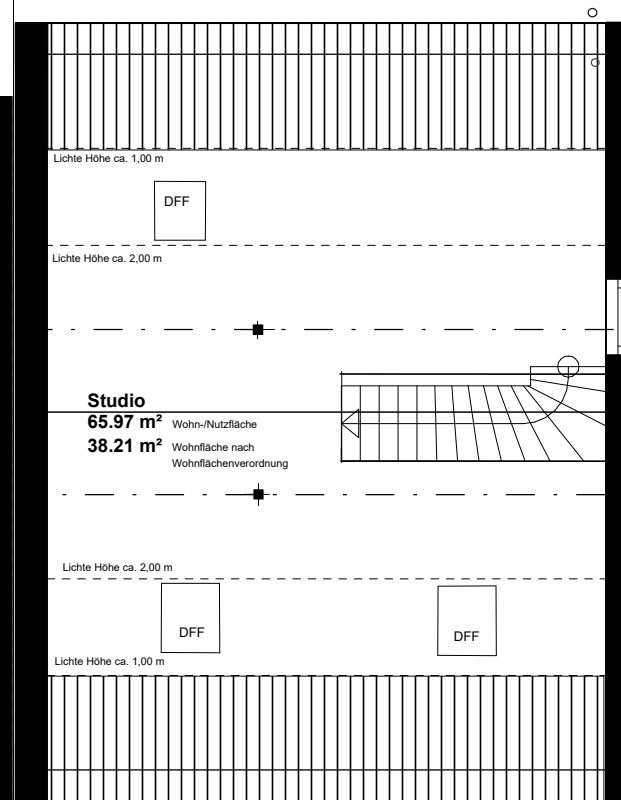

Haus 47 A

Haus 47 B

**Haus 47
BS-Querum
Obergeschoss
M 1:100**

**KfW
24 Dämmung**

Haus 47 A

Haus 47 B

**Haus 47
BS-Querum
Dachgeschoss
M 1:100**

**KfW
24 Dämmung**

Haus 47 A

WE 1 ca. 17 m² Wohnfläche nach Wohnflächenverordnung

WE 2 ca. 178 m² Wohn-/Nutzfläche
WE 2 ca. 148 m² Wohnfläche nach Wohnflächenverordnung

Haus 47 B

WE 1 ca. 17 m² Wohnfläche nach Wohnflächenverordnung
WE 2 ca. 178 m² Wohn-/Nutzfläche
WE 2 ca. 148 m² Wohnfläche nach Wohnflächenverordnung