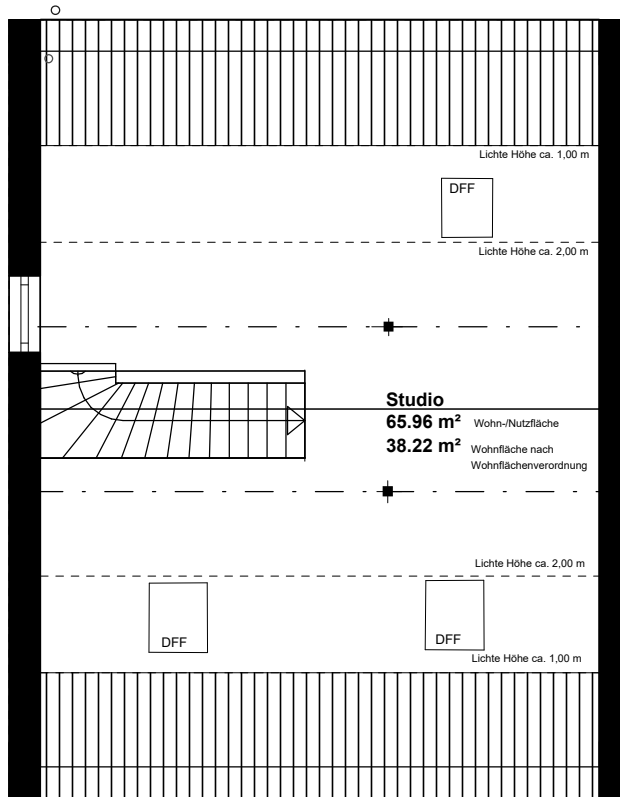

Haus 47 A

Haus 47 B

**Haus 47
BS-Querum
Obergeschoss
M 1:100**

**KfW
24 Dämmung**

Haus 47 A

Haus 47 B

**Haus 47
BS-Querum
Dachgeschoss
M 1:100**

**KfW
24 Dämmung**

Haus 47 A

WE 1 ca. 17 m² Wohnfläche nach Wohnflächenverordnung

WE 2 ca. 178 m² Wohn-/Nutzfläche
WE 2 ca. 148 m² Wohnfläche nach Wohnflächenverordnung

Haus 47 B

WE 1 ca. 17 m² Wohnfläche nach Wohnflächenverordnung
WE 2 ca. 178 m² Wohn-/Nutzfläche
WE 2 ca. 148 m² Wohnfläche nach Wohnflächenverordnung