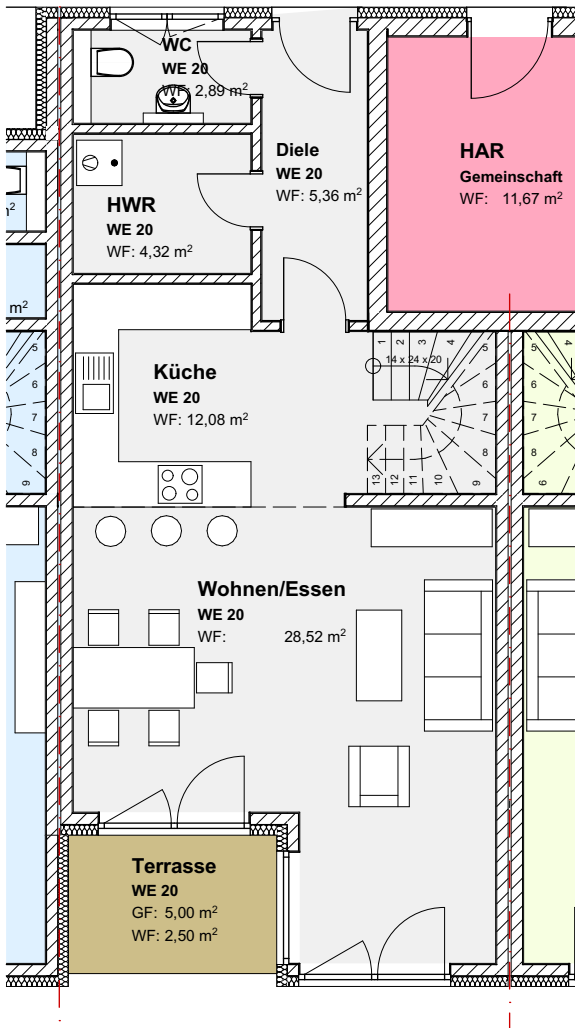

Erdgeschoss

Obergeschoss

Dachgeschoss

Wohnflächen WE 20: EG: 55,67 m<sup>2</sup>  
OG: 51,96 m<sup>2</sup>  
DG: 46,54 m<sup>2</sup>  
**154,17 m<sup>2</sup>**