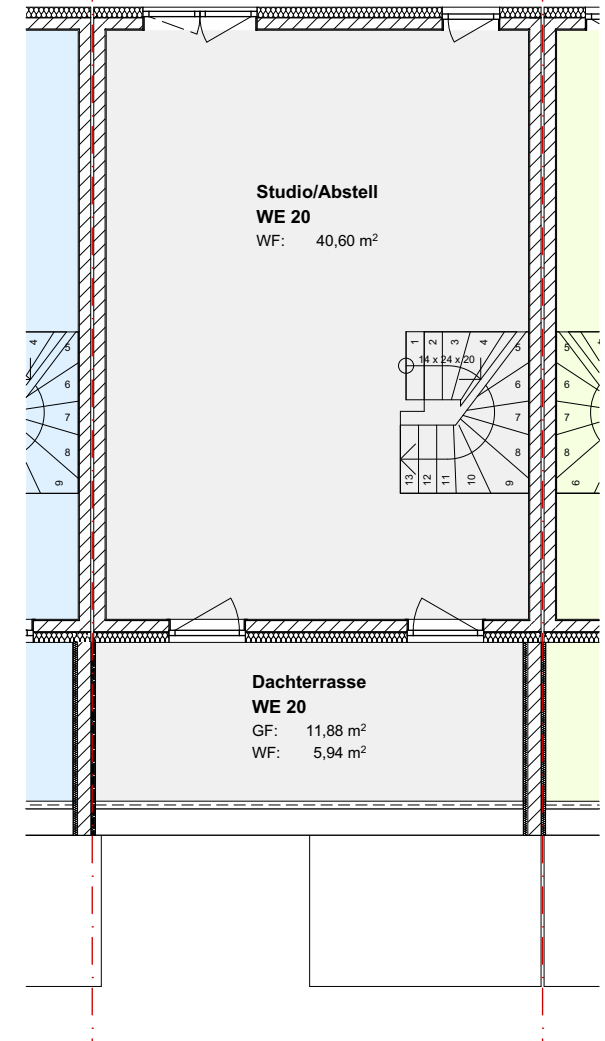

Erdgeschoss

Obergeschoss

Dachgeschoss

Wohnflächen WE 20: EG: 55,67 m<sup>2</sup>  
OG: 51,96 m<sup>2</sup>  
DG: 46,54 m<sup>2</sup>  
**154,17 m<sup>2</sup>**