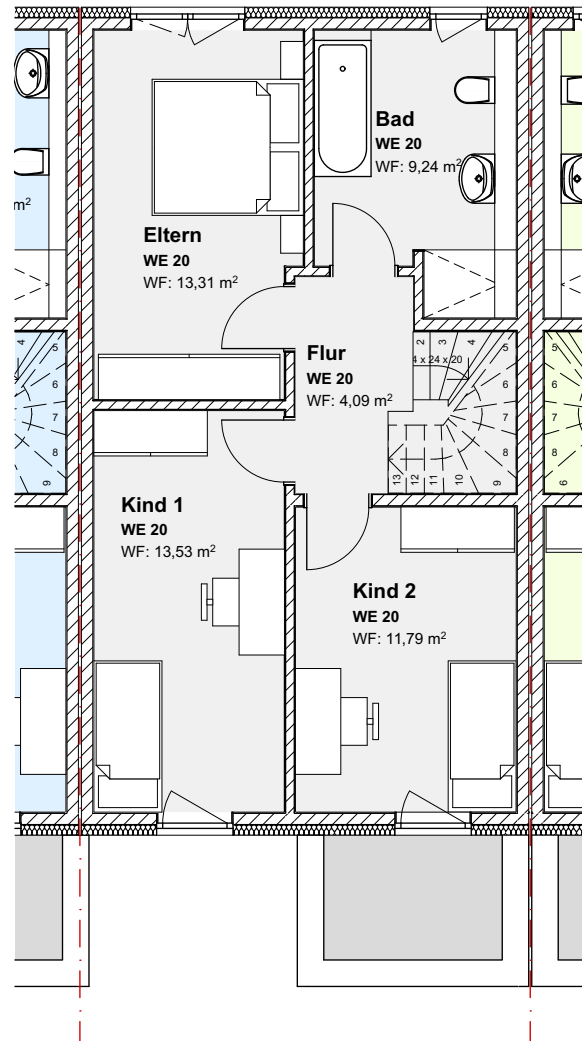

Erdgeschoss

Obergeschoss

Dachgeschoss

Wohnflächen WE 20: EG: 55,67 m<sup>2</sup>  
OG: 51,96 m<sup>2</sup>  
DG: 46,54 m<sup>2</sup>  
**154,17 m<sup>2</sup>**