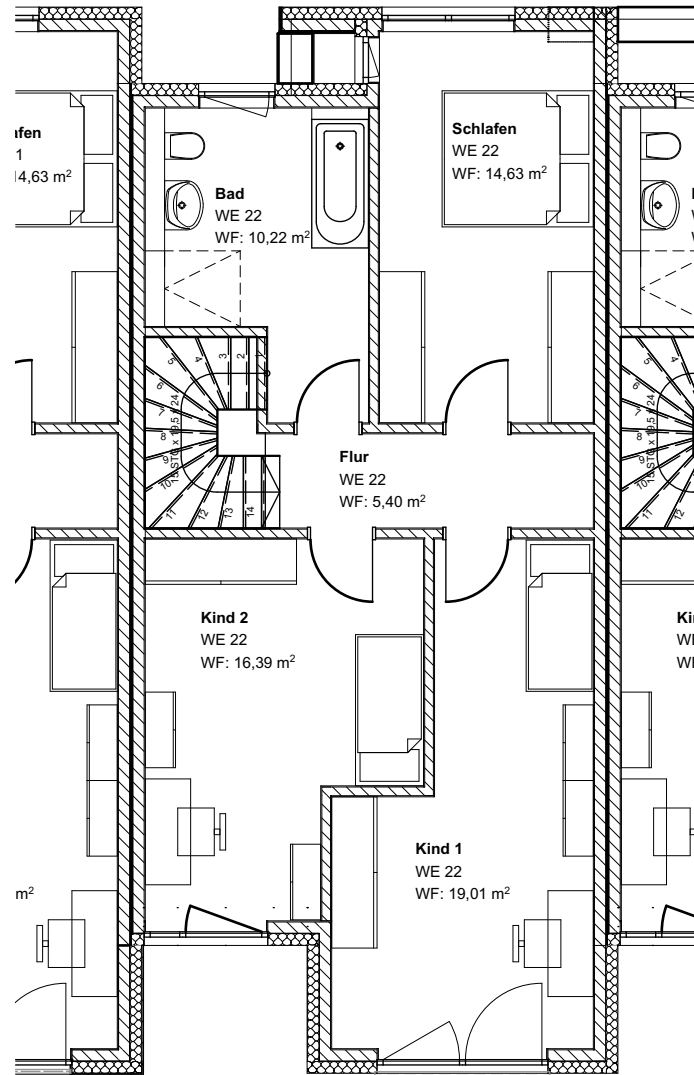

Erdgeschoss

Obergeschoss

Dibbesdorfer Str. Süd 38104 Braunschweig WA 3, 1 Reihe Stadthäuser mit 26 WE		
Baufeld D, WE 22		
M 1:100	Blattgröße: 297*210 A4	14.11.2019