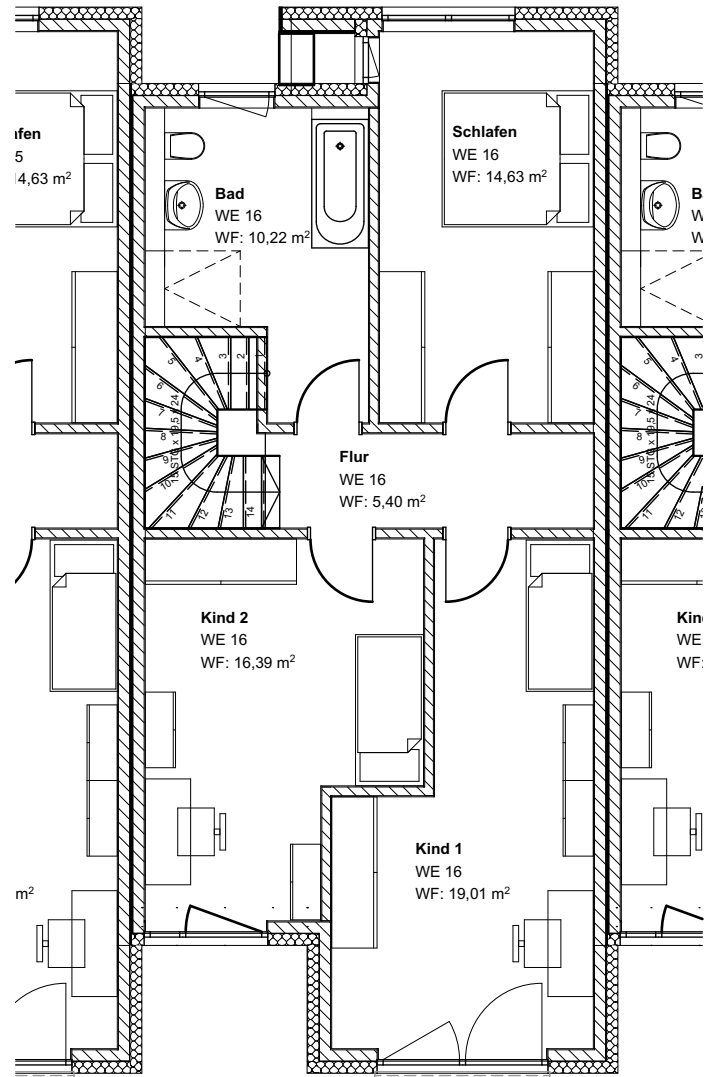

Erdgeschoss

Obergeschoss

Dibbesdorfer Str. Süd 38104 Braunschweig WA 3, 1 Reihe Stadthäuser mit 26 WE		
Baufeld D, WE 16		
M 1:100	Blattgröße: 297*210 A4	14.11.2019