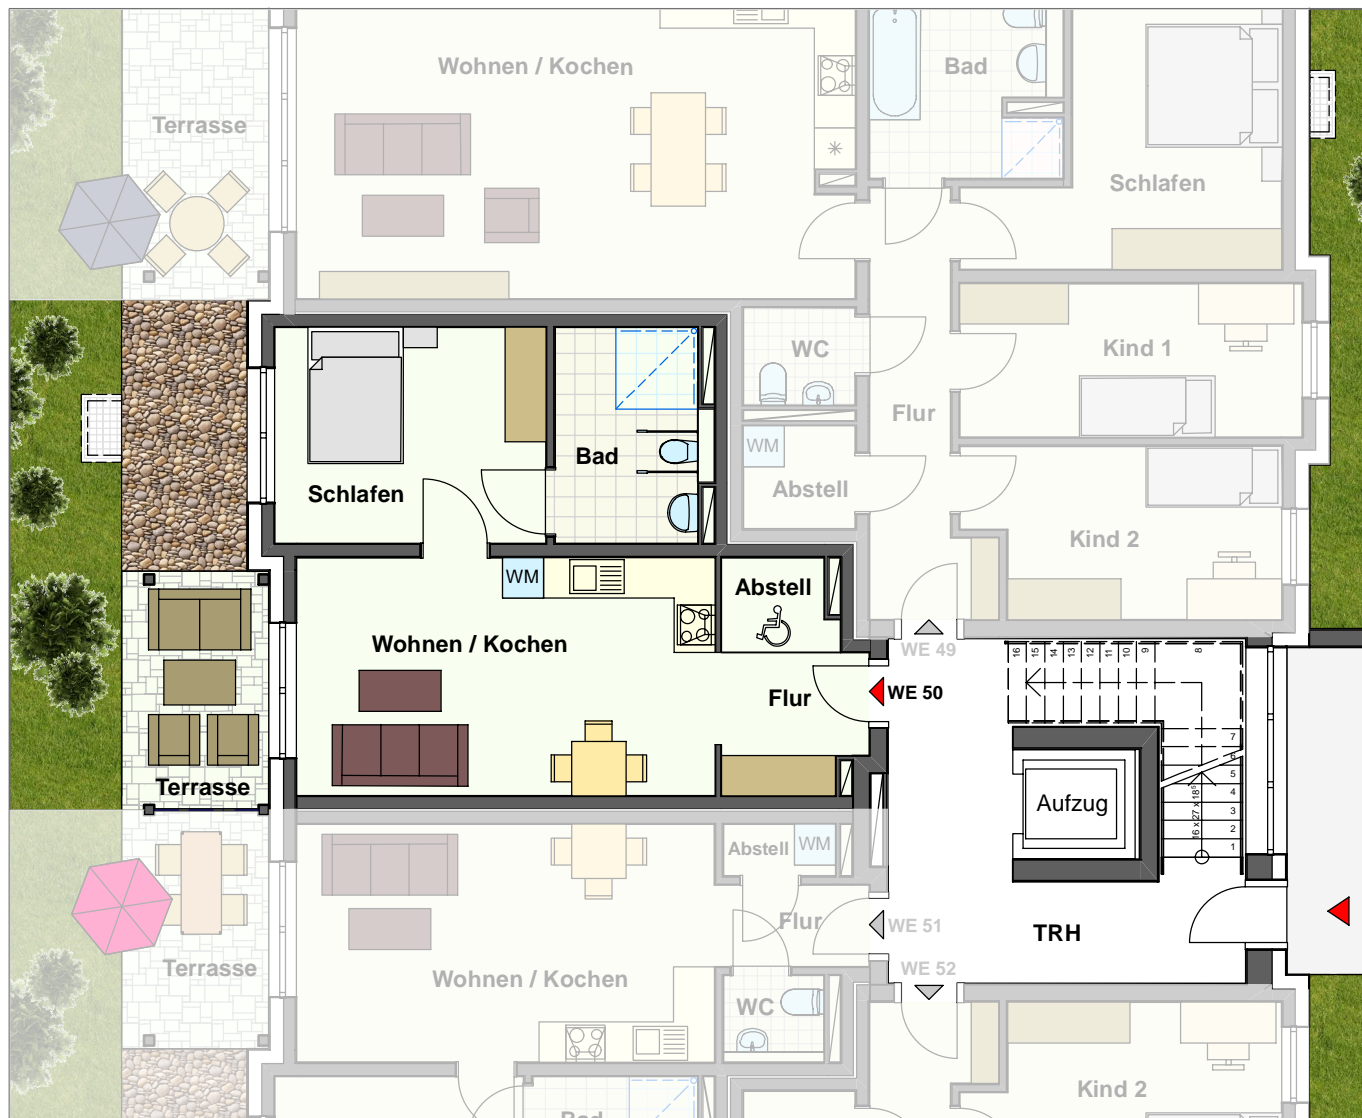

Haus 3

WE 50 

2-Zimmer-Wohnung

Erdgeschoss

rollstuhlgerecht

Wohnen / Kochen 21,55 m²

Bad 6,94 m²

Flur 4,40 m²

Rollstuhl-Abstell 2,22 m²

Schlafen 12,67 m²

Terrasse 3,75 m²

Gesamtwohnfläche

51,53 m²