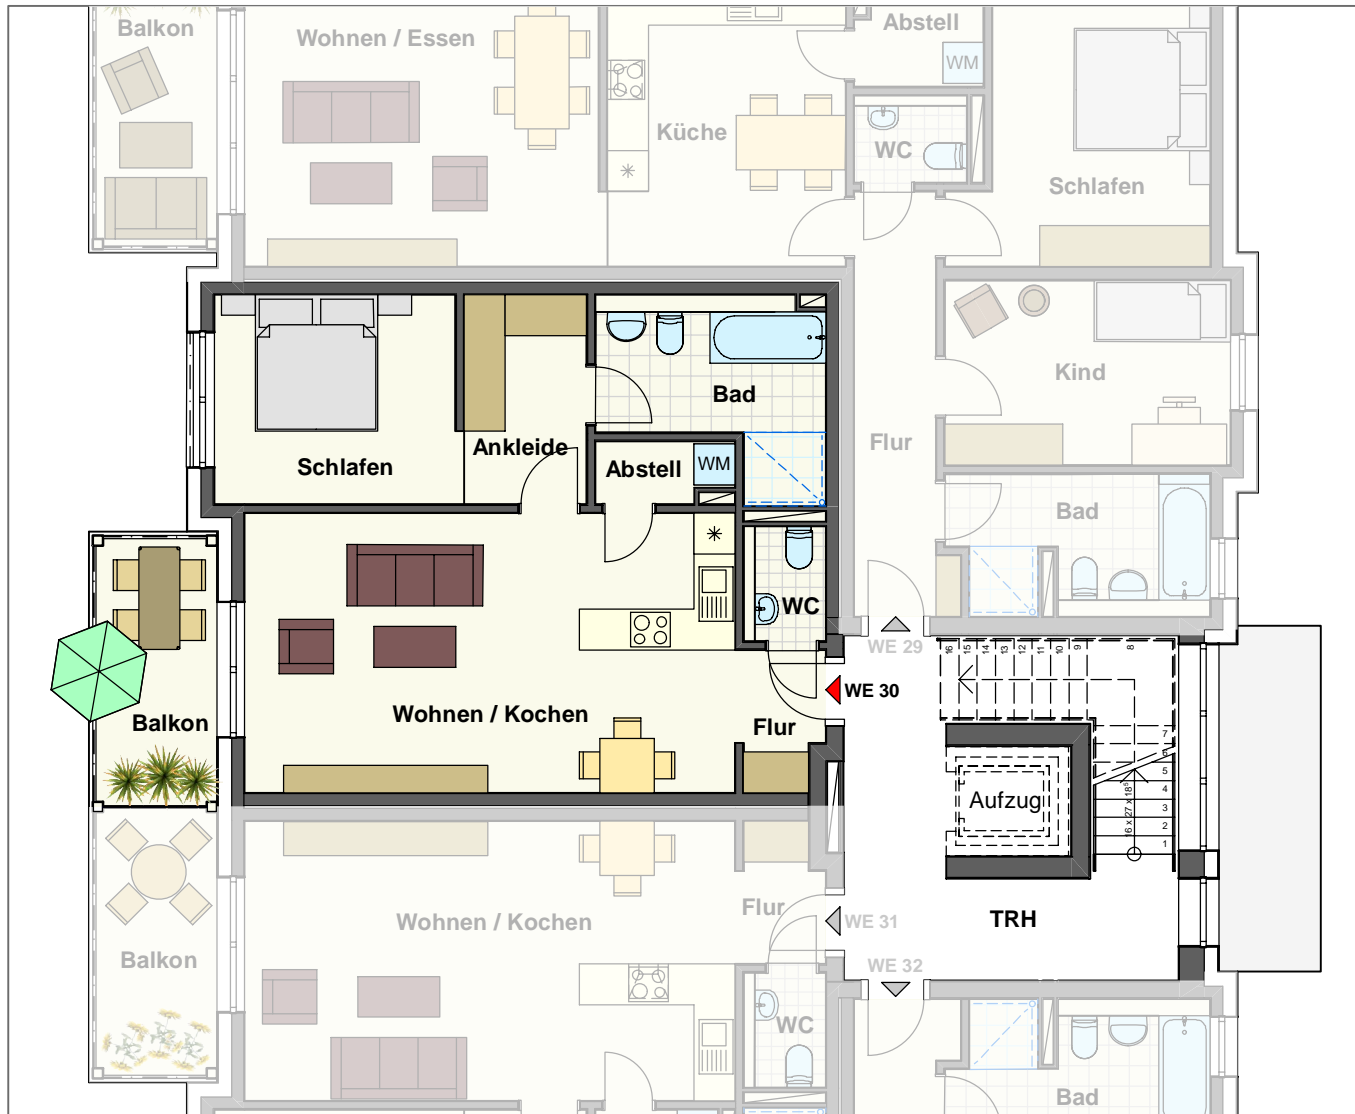

Haus 2

WE 30

2-Zimmer-Wohnung

1. Obergeschoss

Wohnen / Kochen	29,78 m ²
Bad	8,03 m ²
Flur	2,35 m ²
Abstellraum	1,75 m ²
Schlafen	11,06 m ²
Ankleide	5,54 m ²
WC	2,03 m ²
Balkon	3,49 m ²

Gesamtwohnfläche 64,03 m²