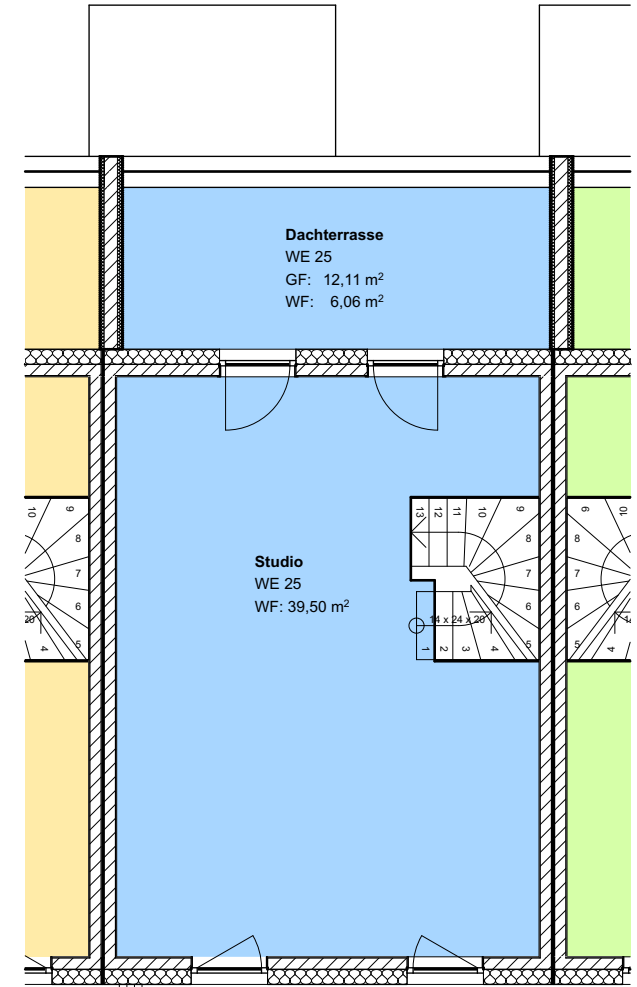

Erdgeschoss

Obergeschoss

Dachgeschoss

Neubau von 8 Reihen Stadthäusern  
Pablo-Picasso-Straße; 38126  
Braunschweig

Reihe V, WE 25

M 1:100

Blattgröße: 297\*210 A4

04.04.2018