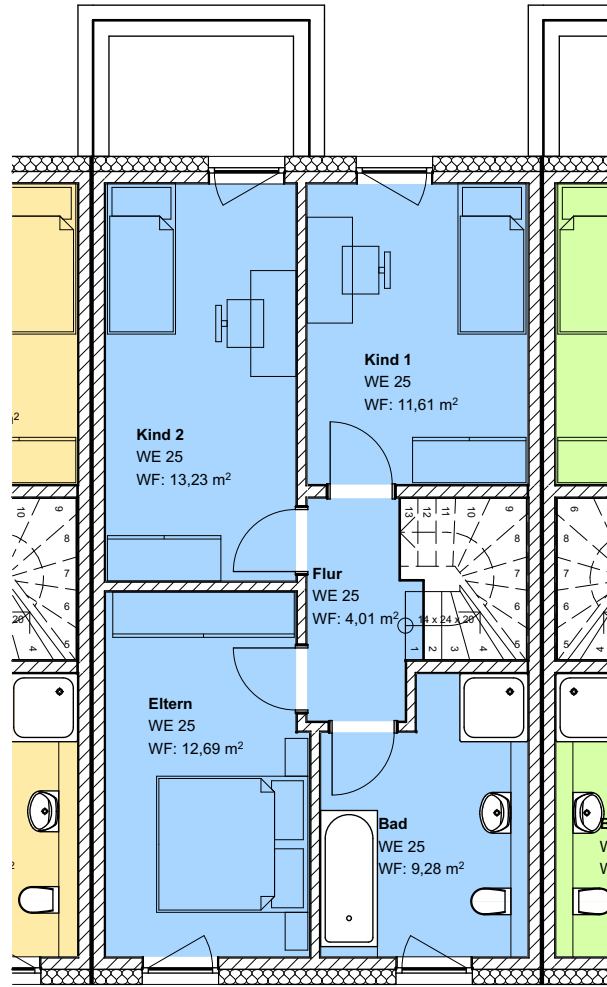

Erdgeschoss

Obergeschoss

Dachgeschoss

Neubau von 8 Reihen Stadthäusern  
Pablo-Picasso-Straße; 38126  
Braunschweig

Reihe V, WE 25

M 1:100

Blattgröße: 297\*210 A4

04.04.2018