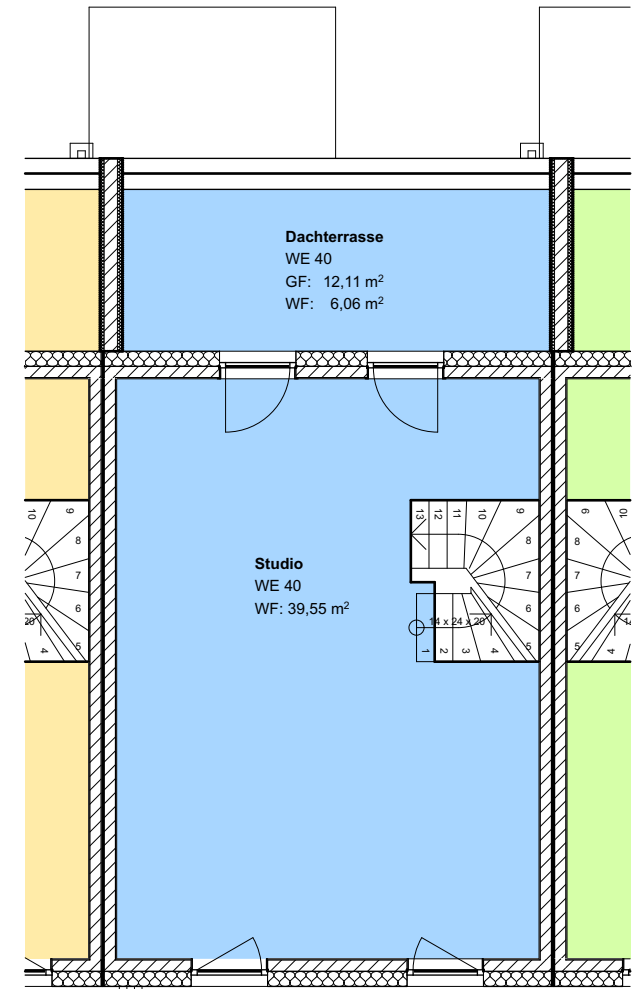

Erdgeschoss

Obergeschoss

Dachgeschoss

Neubau von 8 Reihen Stadthäusern  
Pablo-Picasso-Straße; 38126  
Braunschweig

Reihe VII, WE 40

M 1:100

Blattgröße: 297\*210 A4

04.04.2018