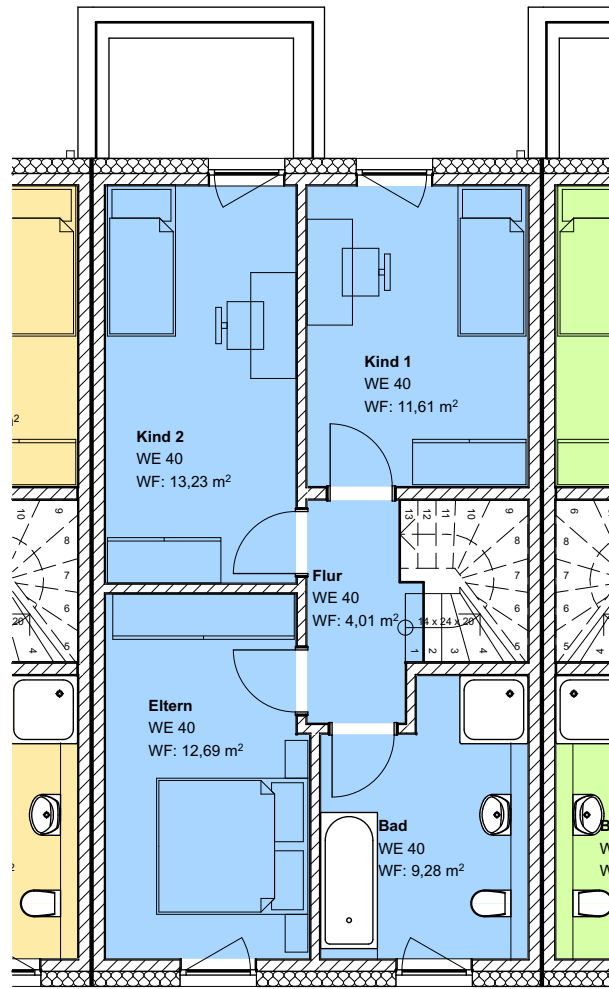

Erdgeschoss

Obergeschoss

Dachgeschoss

Neubau von 8 Reihen Stadthäusern  
Pablo-Picasso-Straße; 38126  
Braunschweig

Reihe VII, WE 40

M 1:100

Blattgröße: 297\*210 A4

04.04.2018