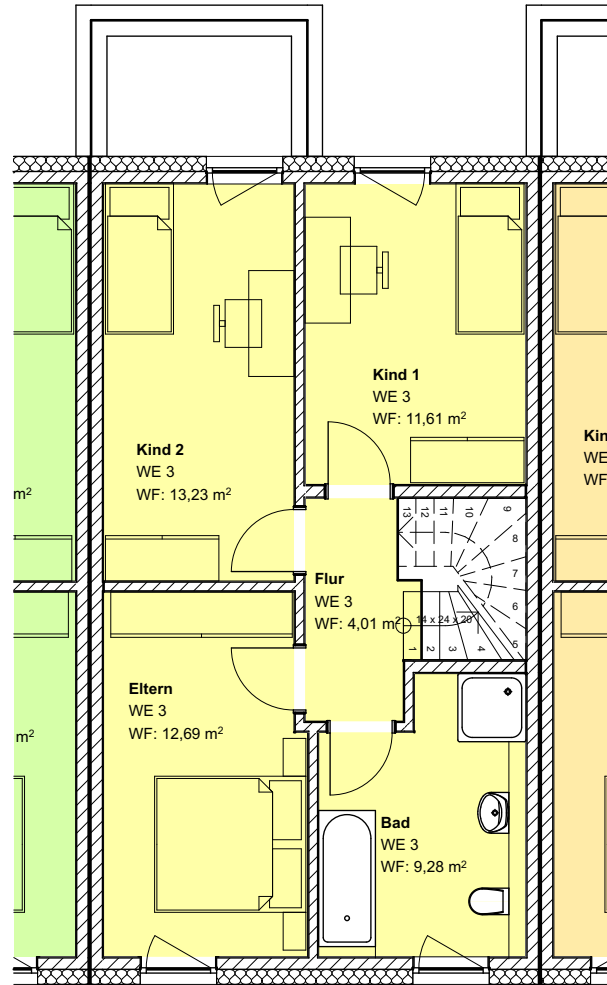

Erdgeschoss

Obergeschoss

Dachgeschoss

Neubau von 8 Reihen Stadthäusern  
 Vincent-Van-Gogh-Ring; 38126  
 Braunschweig

Reihe II, WE 3

M 1:100 Blattgröße: 297\*210 A4 04.04.2018