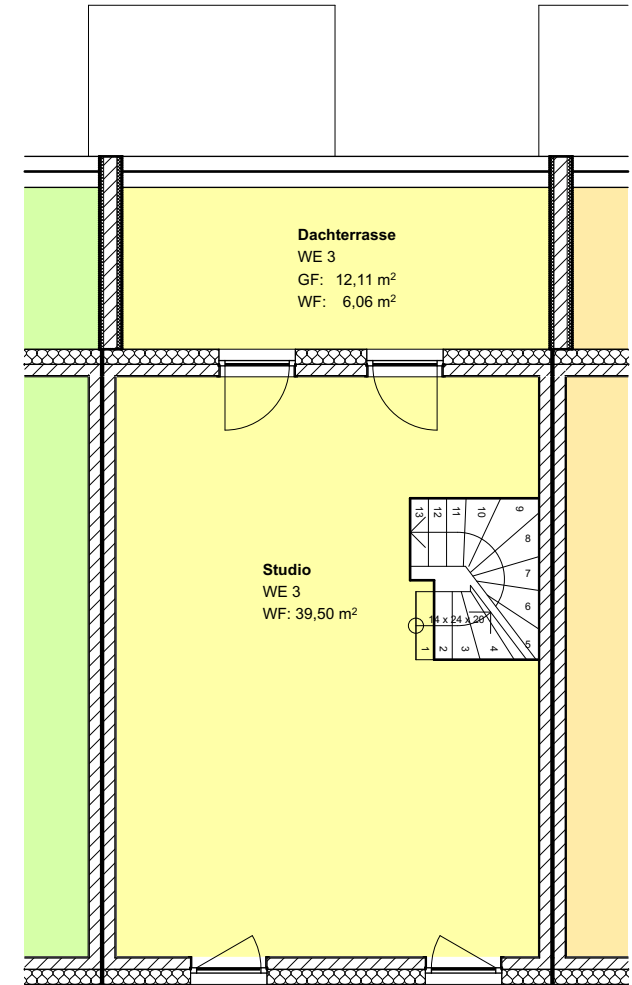

Erdgeschoss

Obergeschoss

Dachgeschoss

Neubau von 8 Reihen Stadthäusern  
 Vincent-Van-Gogh-Ring; 38126  
 Braunschweig

Reihe II, WE 3

M 1:100 Blattgröße: 297\*210 A4 04.04.2018