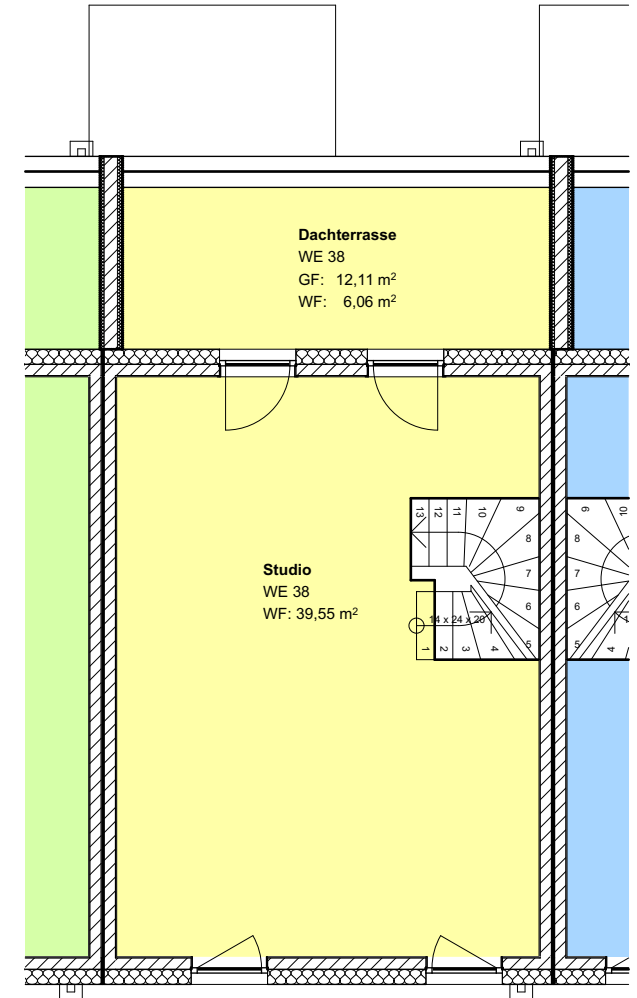

Erdgeschoss

Obergeschoss

Dachgeschoss

Neubau von 8 Reihen Stadthäusern
Pablo-Picasso-Straße; 38126
Braunschweig

Reihe VII, WE 38

M 1:100

Blattgröße: 297*210 A4

04.04.2018