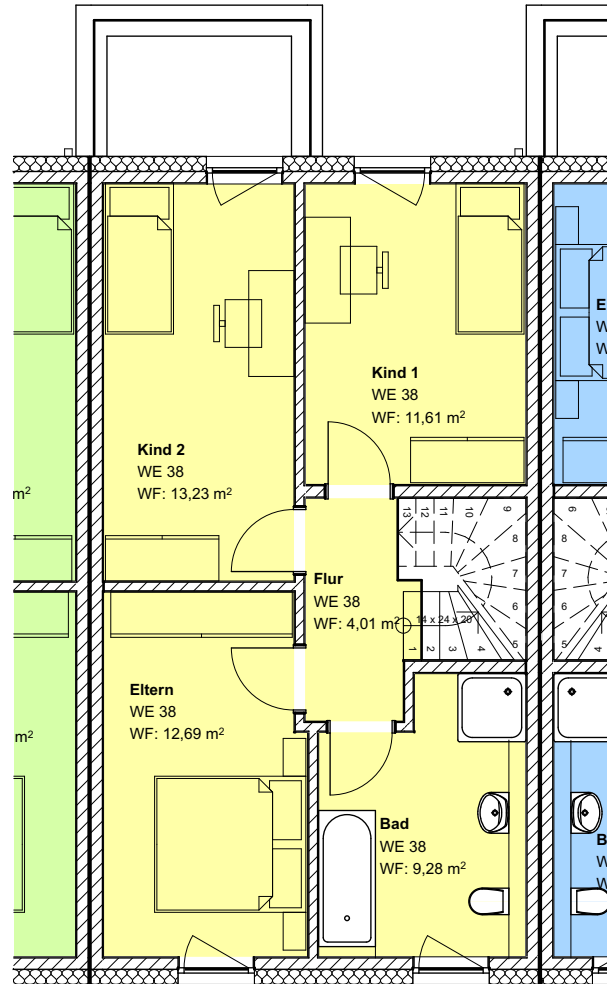

Erdgeschoss

Obergeschoss

Dachgeschoss

Neubau von 8 Reihen Stadthäusern
Pablo-Picasso-Straße; 38126
Braunschweig

Reihe VII, WE 38

M 1:100

Blattgröße: 297*210 A4

04.04.2018